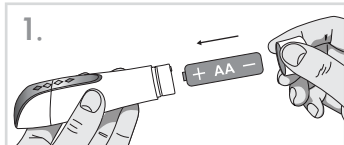

# QUICK START GUIDE

- 1. Install battery.**  
Open the battery cover and insert 1 x AA battery as shown in Fig. 1.

- 2. Remove protective cover.**

- 3. Turn on the unit**  
by sliding up the ON/OFF switch.

# GUIDE RAPIDE

- 1. Installer la batterie.**  
Ouvrez le couvercle de batterie et insérez 1 batterie AA (fig. 1).
- 2. Retirez le couvercle protecteur.**
- 3. Allumez l'appareil**  
en glissant le bouton MARCHÉ/  
ARRÊT vers le haut.
- 4.** Glissez la tête d'épilation sur la peau sur la zone désirée doucement avec des mouvements circulaires.