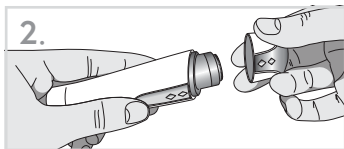

- 4.** Glide the hair removal head flat on desired area gently and in small circular motions.

FOR  
ALL SKIN  
TYPES

Smooth Hairless skin in minutes!

UPPER LIP • CHEEKS • CHIN

NU BRILLIANCE™

Hairless™

# GUIDE RAPIDE

- 1. Installer la batterie.**  
Ouvrez le couvercle de batterie et insérez 1 batterie AA (fig. 1).
- 2. Retirez le couvercle protecteur.**
- 3. Allumez l'appareil**  
en glissant le bouton MARCHÉ/  
ARRÊT vers le haut.
- 4.** Glissez la tête d'épilation sur la peau sur la zone désirée doucement avec des mouvements circulaires.