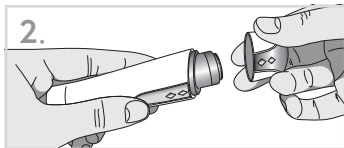

# QUICK START GUIDE

- 1. Install battery.**  
Open the battery cover and insert 1 x AA battery as shown in Fig. 1.

- 2. Remove protective cover.**

- 3. Turn on the unit**  
by sliding up the ON/OFF switch.

# GUIDE RAPIDE

- 1. Installer la batterie.**  
Ouvrez le couvercle de batterie et insérez 1 batterie AA (fig. 1).
- 2. Retirez le couvercle protecteur.**
- 3. Allumez l'appareil**  
en glissant le bouton MARCHÉ/  
ARRÊT vers le haut.
- 4.** Glissez la tête d'épilation sur la peau sur la zone désirée doucement avec des mouvements circulaires.