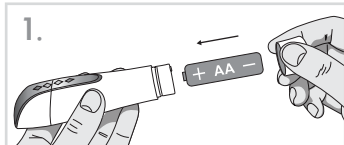

# QUICK START GUIDE

- 1. Install battery.**  
Open the battery cover and insert 1 x AA battery as shown in Fig. 1.

- 2. Remove protective cover.**

- 3. Turn on the unit**  
by sliding up the ON/OFF switch.

- 4.** Glide the hair removal head flat on desired area gently and in small circular motions.

FOR  
ALL SKIN  
TYPES

Smooth Hairless skin in minutes!

UPPER LIP • CHEEKS • CHIN

NU BRILLIANCE™

Hairless™

# GUIDE RAPIDE

- 1. Installer la batterie.**  
Ouvrez le couvercle de batterie et insérez 1 batterie AA (fig. 1).
- 2. Retirez le couvercle protecteur.**
- 3. Allumez l'appareil**  
en glissant le bouton MARCHÉ/  
ARRÊT vers le haut.
- 4.** Glissez la tête d'épilation sur la peau sur la zone désirée doucement avec des mouvements circulaires.