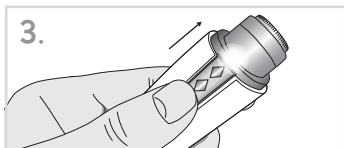

- 4.** Glide the hair removal head flat on desired area gently and in small circular motions.

FOR  
ALL SKIN  
TYPES

Smooth Hairless skin in minutes!

UPPER LIP • CHEEKS • CHIN

NU BRILLIANCE™

Hairless™

# GUIDE RAPIDE

- 1. Installer la batterie.**  
Ouvrez le couvercle de batterie et insérez 1 batterie AA (fig. 1).
- 2. Retirez le couvercle protecteur.**
- 3. Allumez l'appareil**  
en glissant le bouton MARCHÉ/  
ARRÊT vers le haut.
- 4.** Glissez la tête d'épilation sur la peau sur la zone désirée doucement avec des mouvements circulaires.